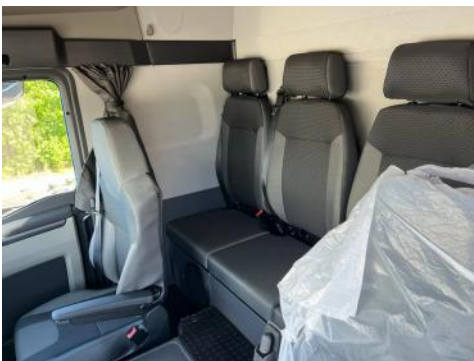

Mietangebot

LKW - MAN - TGL 12250 - 11,99 to.

Eckdaten:

- Automatik
- 6 Sitze
- weiß, neutrale Farbe
- ADR Ausstattung
- Standheizung
- Rückfahrkamera
- Hebebühne
- Feuerlöscher
- Anhängerkupplung (Kugelkopf / Maul)